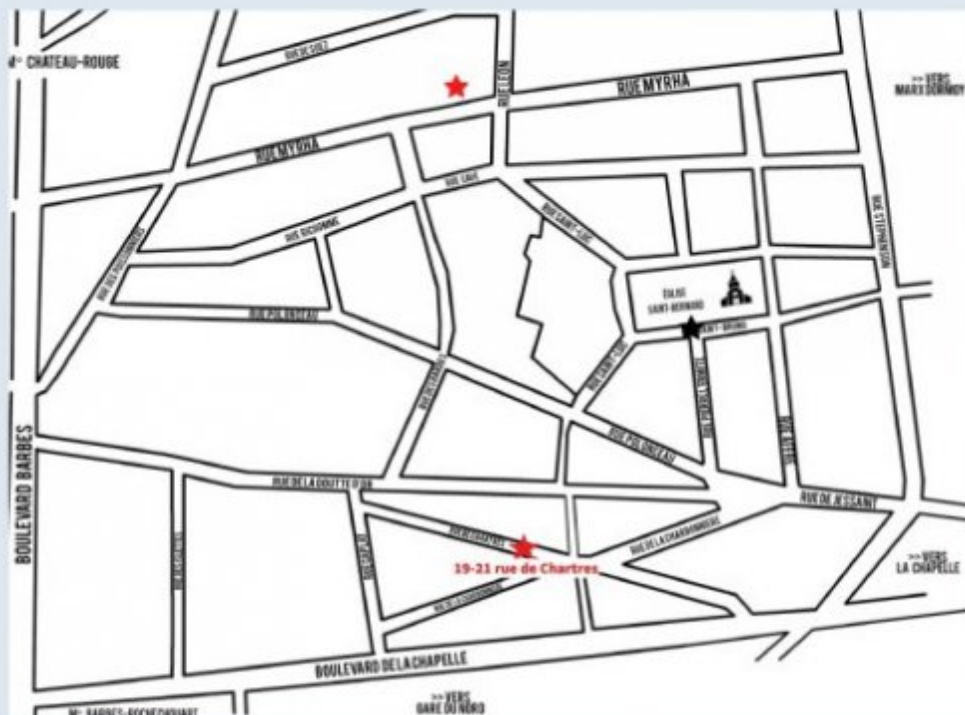

Informations collectives pour les publics
le mardi 15/09/2020 et le mardi 22/09/2020 à 10h
à l'Espace Proximité Emploi
(19/21 rue de Chartres, 75018 Paris)
sur inscription

LES LIEUX DE FORMATION

Espace Proximité Emploi : 19/21 rue de Chartres 75018 Paris