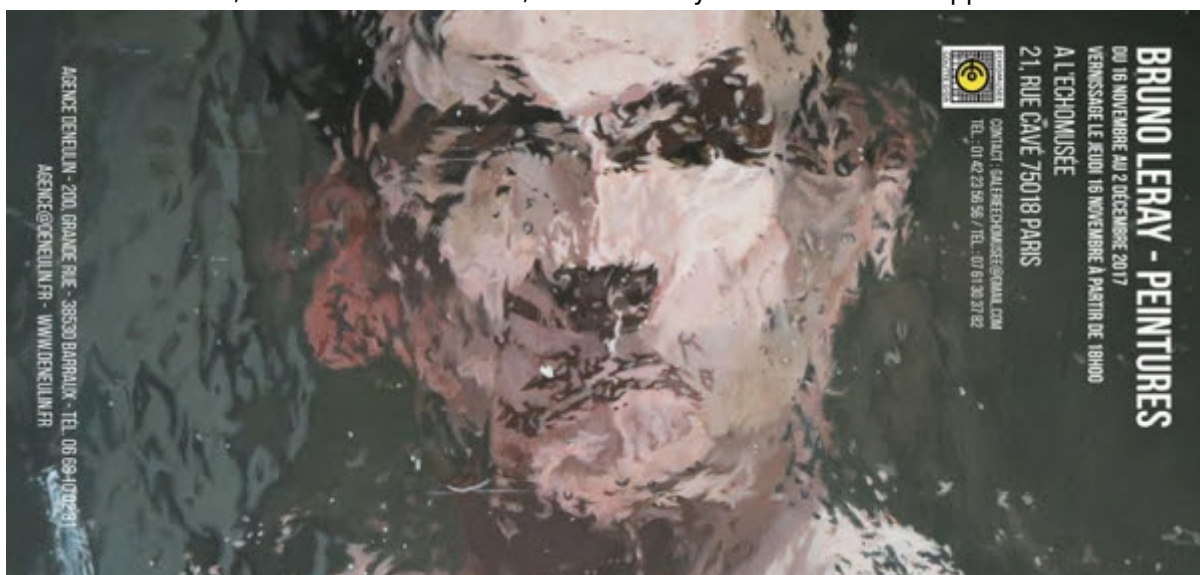

# Exposition BRUNO LERAY

14 novembre 2017

Depuis plusieurs années, le travail de Bruno LERAY se concentre autour de la représentation de la figure humaine.

Le "sujet", portrait, buste, ou tête imaginaire, agit comme un révélateur de ses impressions intimes, et, à travers elles, c'est l'image d'une humanité en quête de sens qu'il renvoie.

Le miroir déforme, brouille les certitudes, instille un mystère au delà des apparences.

- Emplacement :

Accueil > A la une > Actualités >

- Adresse de cet article : <https://gouttedor-et-vous.org/Exposition-BRUNO-LERAY>