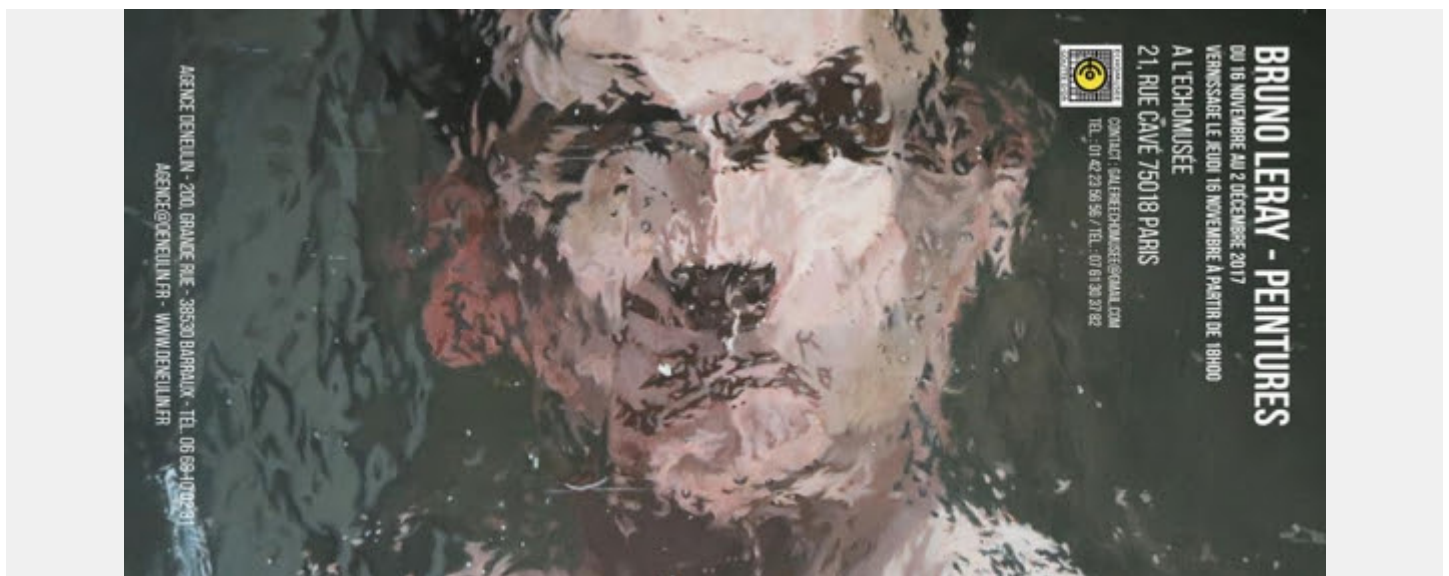

Exposition BRUNO LERAY

14 novembre 2017

Depuis plusieurs années, le travail de Bruno LERAY se concentre autour de la représentation de la figure humaine.

Le "sujet", portrait, buste, ou tête imaginaire, agit comme un révélateur de ses impressions intimes, et, à travers elles, c'est l'image d'une humanité en quête de sens qu'il renvoie.

Le miroir déforme, brouille les certitudes, instille un mystère au delà des apparences.

- Emplacement :

Accueil > A la une > Actualités >

- Adresse de cet article : <https://gouttedor-et-vous.org/Exposition-BRUNO-LERAY>