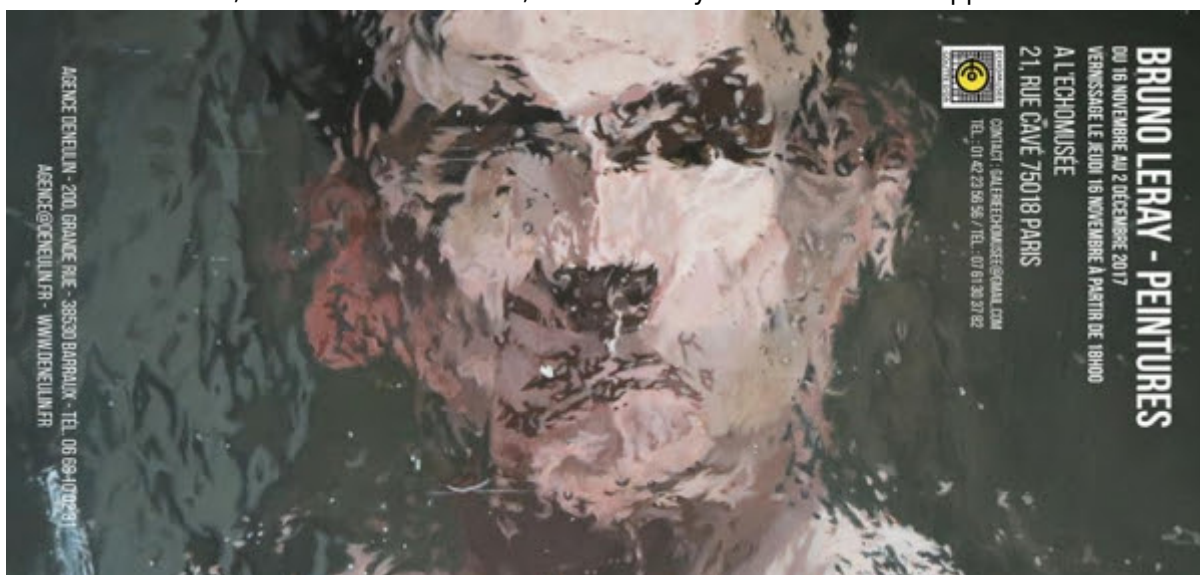

Exposition BRUNO LERAY

14 novembre 2017

Depuis plusieurs années, le travail de Bruno LERAY se concentre autour de la représentation de la figure humaine.

Le "sujet", portrait, buste, ou tête imaginaire, agit comme un révélateur de ses impressions intimes, et, à travers elles, c'est l'image d'une humanité en quête de sens qu'il renvoie.

Le miroir déforme, brouille les certitudes, instille un mystère au delà des apparences.

- Emplacement :

Accueil > A la une > Actualités >

- Adresse de cet article : <https://gouttedor-et-vous.org/Exposition-BRUNO-LERAY>