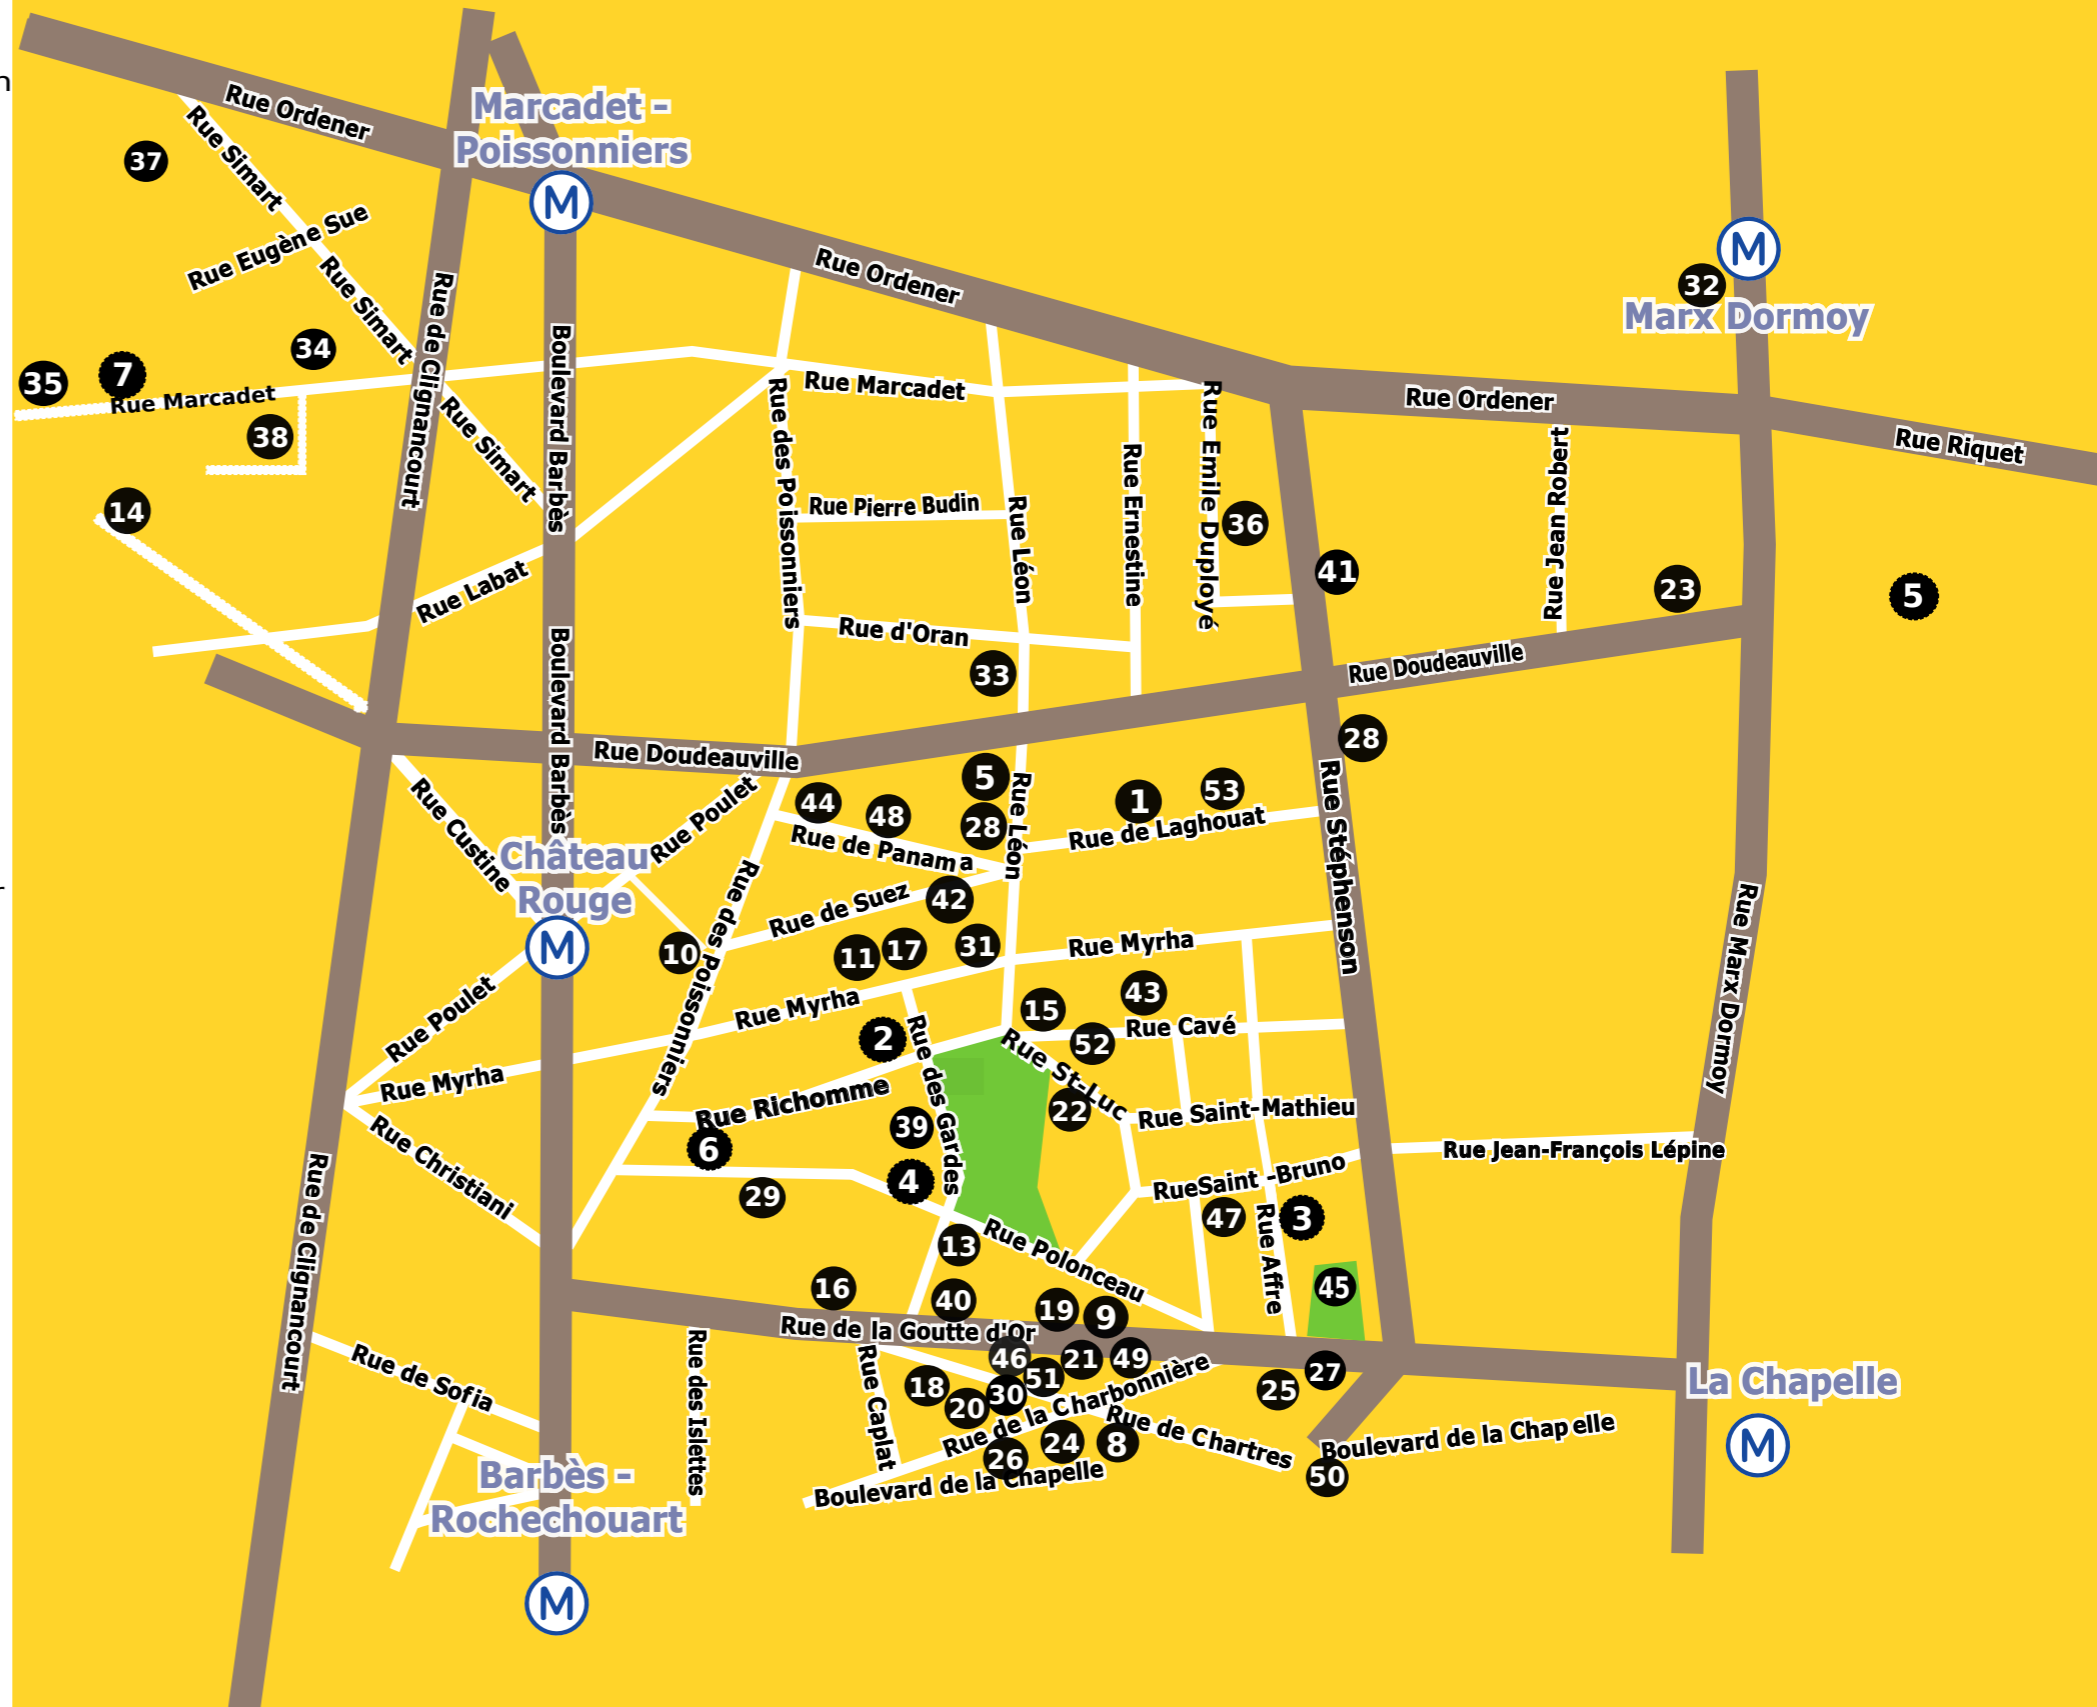

- 1** Accueil Goutte d'Or
- 2** Accueil Laghouat
- 3** ATMF - Moussem Barbès
- 4** ADOS
- 5** APSAJ
- 6** Arbre Bleu
- 7** Art Exprim
- 8** Bibliothèque Goutte d'Or
- 9** Comité Actions Logement
- 10** Café Social Dejean
- 11** Clair & Net
- 12** Collectif MU
- 13** Compagnie Cambalache Ethnologues en Herbe
- 14** Coordination toxicomanies
- 15** Echomusée
- 16** Ecole du jeu
- 17** Equipe de Développement Local
- 18** Enfants de la Goutte D'Or
- 19** Espace Jeunes La Salle
- 20** EPE / PLIE
- 21** Esprit d'Ebène
- 22** EGO - Aurore
- 23** France terre d'asile
- 24** FGO Barbara
- 25** Graine de jardins
- 26** Gaby Sourire
- 27** Halte Garderie Caravelle
- 28** ICI
- 29** Jardin l'Univert
- 30** Joséphine
- 31** La Goutte d'Ordinateur
- 32** Langues Plurielles CEFIL
- 33** Lavoir Moderne Parisien Graines de Soleil
- 34** Le 18e du mois
- 35** Ligue des droits de l'Homme
- 36** L'île aux Langues
- 37** L'Onde et Cybèle
- 38** MVAC 18
- 39** Gouttes d'Or de la Mode Et du Design
- 40** Paris Macadam
- 41** Ludothèque Planète Jeux
- 42** Point d'accès au Droit
- 43** Pôle Santé Goutte d'Or
- 44** Protection civile
- 45** La P'tite Ferme
- 46** Ressources Unies
- 47** Salle Saint Bruno 4C Home Sweet Mômes
- 48** Solidarité Château Rouge
- 49** SOS Casamance
- 50** STEP EGO - Aurore
- 51** URACA Basiliade
- 52** Xérogaphes
- 53** 3 Tambours

Goutte d'Or : plan d'associations et institutions ayant un local

Cette liste non exhaustive d'associations et institutions du quartier de la Goutte d'Or ayant des locaux, a été réalisée par la Salle Saint Bruno.