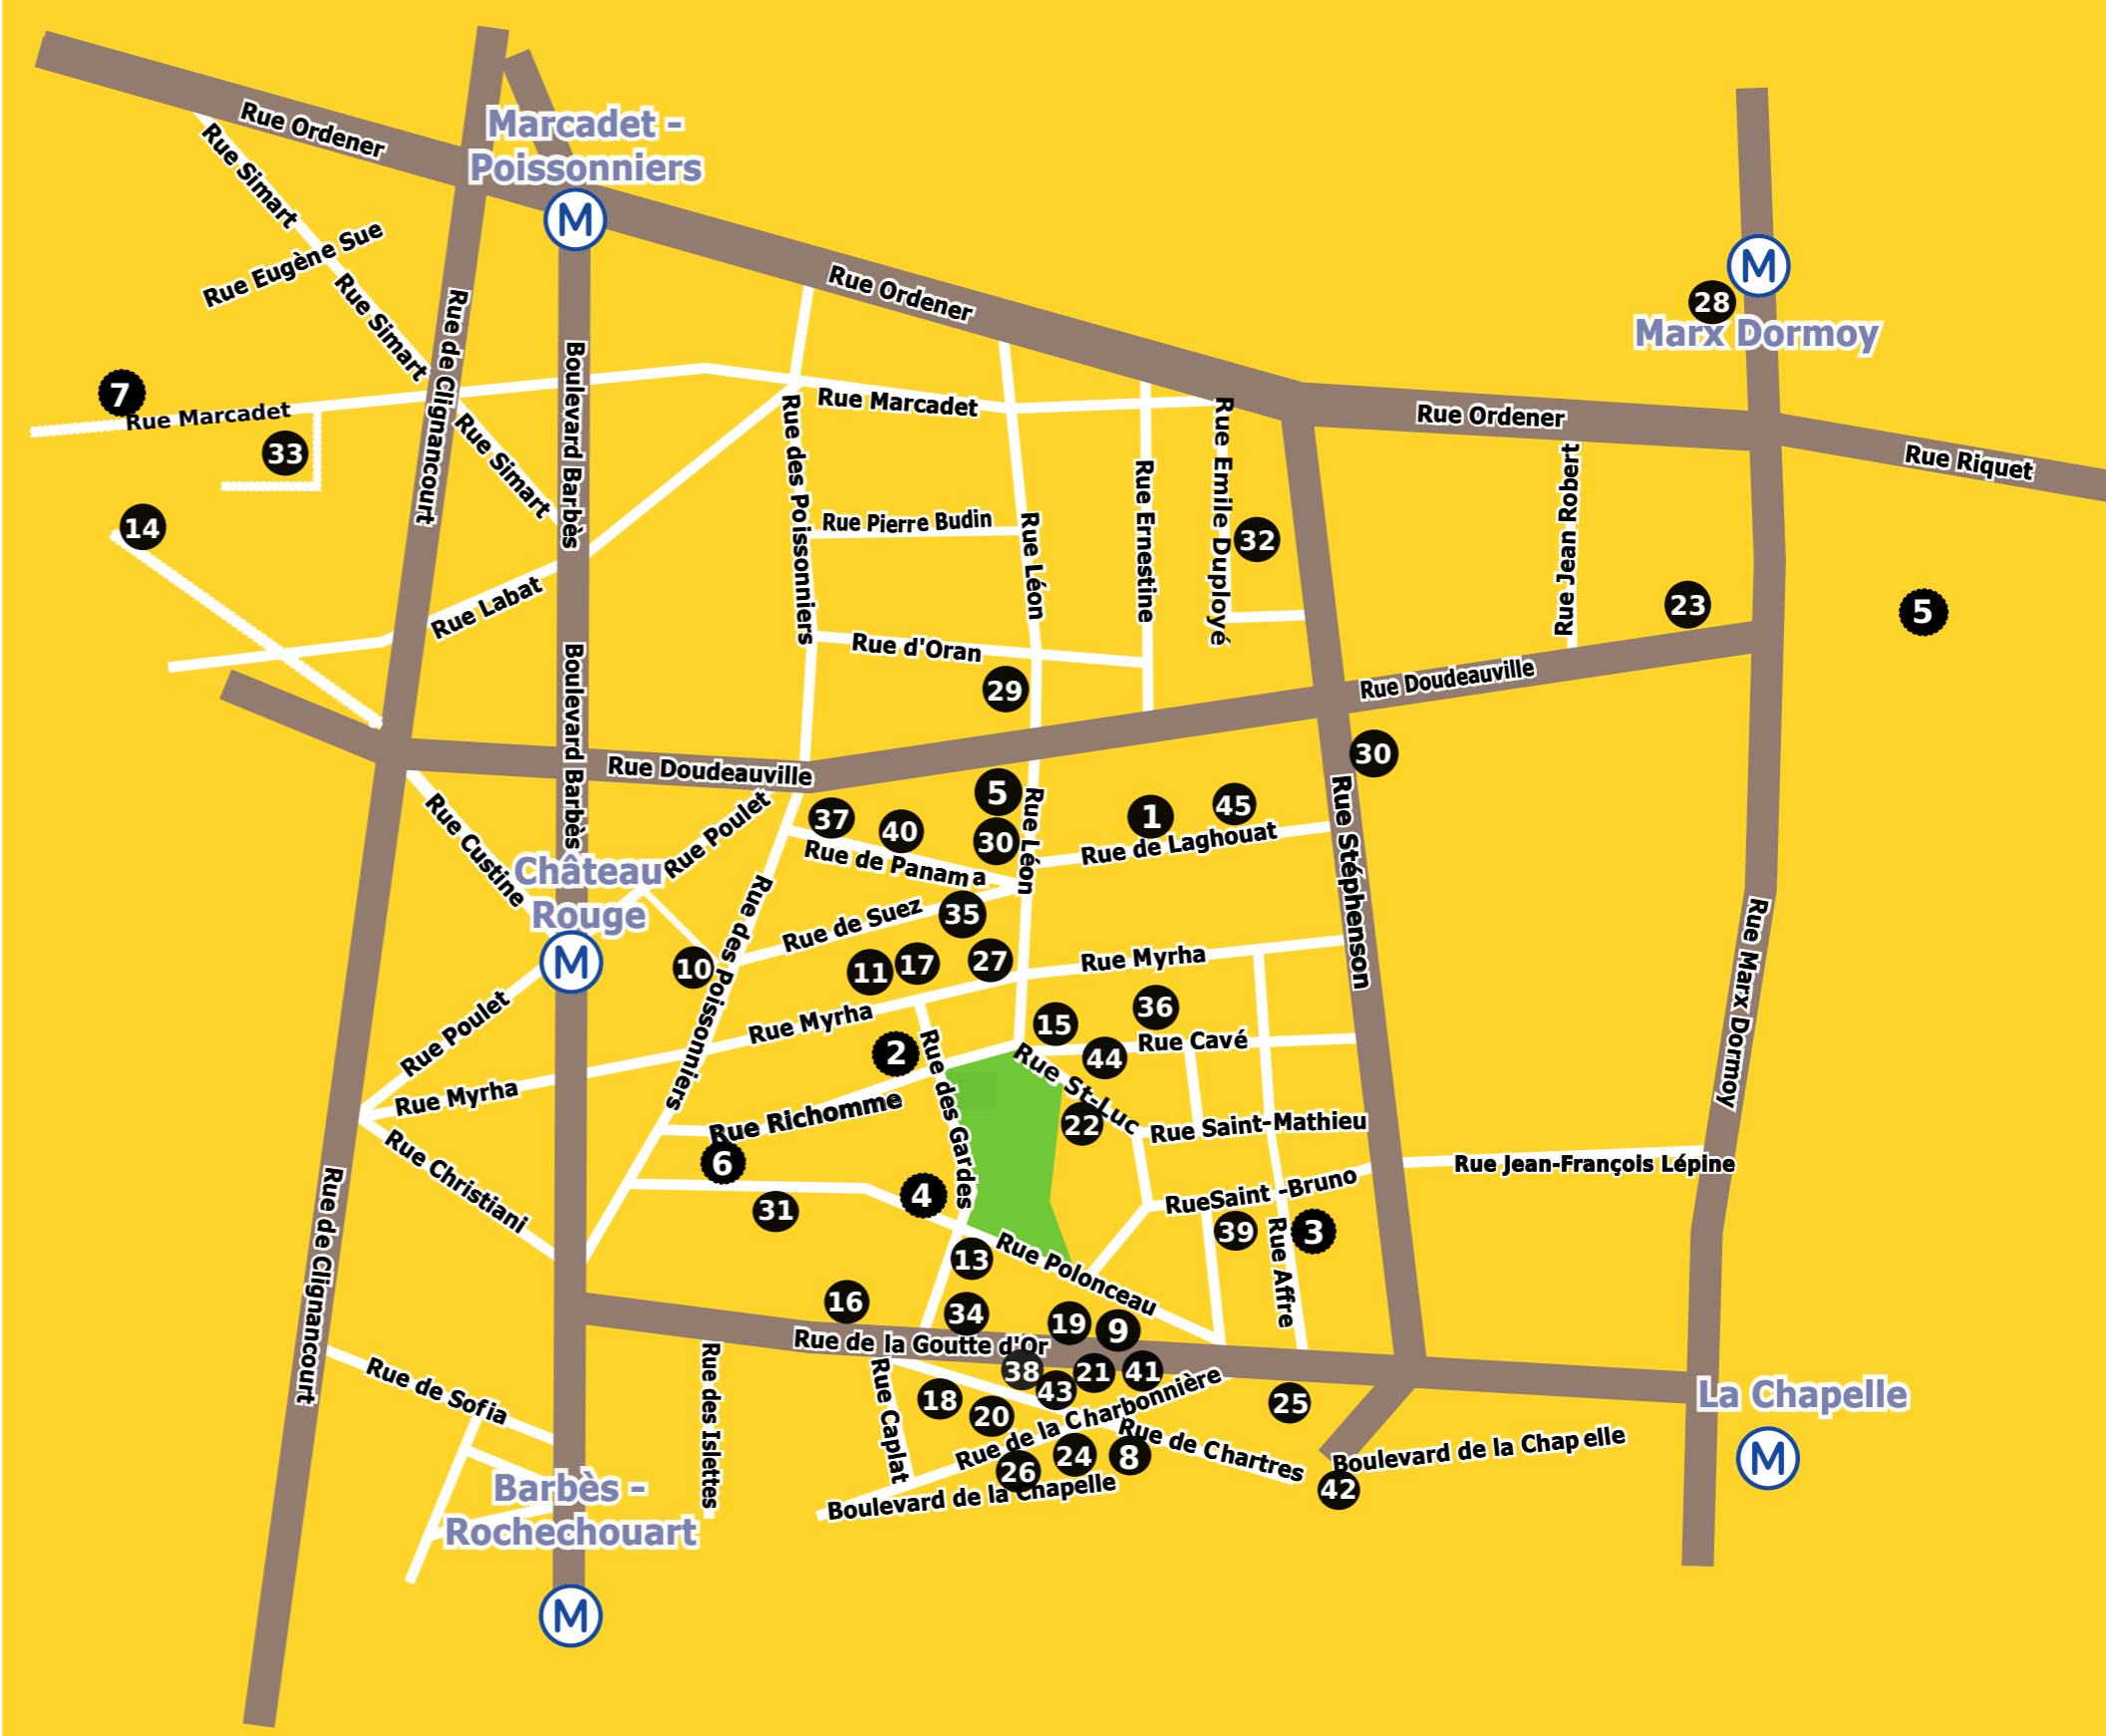

- 1 Accueil Goutte d'Or
- 2 Accueil Laghouat
- 3 ATMF
- 4 ADOS
- 5 APSAJ
- 6 Arbre Bleu
- 7 Art Exprim
- 8 Bibliothèque
- 9 Comité Action Logement
- 10 Café Social Dejean
- 11 Clair & Net
- 12 Collectif MU
- 13 Compagnie Cambalache Ethnologues en Herbe
- 14 Coordination toxicomanies
- 15 Echomusée
- 16 Ecole du jeu
- 17 Equipe de Developpement Local
- 18 Enfants de la Goutte D'Or
- 19 Espace Jeunes La Salle
- 20 EPE / PLIE
- 21 Esprit d'Ebène
- 22 EGO - Aurore
- 23 France Terre d'Asile
- 24 FGO Barbara
- 25 Graine de Jardins
- 26 Gaby Sourire
- 27 La Goutte d'Ordinateur
- 28 Langues Plurielles CEFIL
- 29 Lavoir Moderne Parisien Graines de Soleil
- 30 ICI
- 31 Jardin l'Univert
- 32 L'île aux Langues
- 33 MVAC 18
- 34 Paris Macadam
- 35 Point d'accès au Droit
- 36 Pôle Santé Goutte d'Or
- 37 Protection civile
- 38 Ressources Unies
- 39 Salle Saint Bruno
- 40 Solidarité Château Rouge
- 41 SOS Casamance
- 42 STEP EGO - Aurore
- 43 URACA Basiliade
- 44 Xérogaphes
- 45 3 Tambours

Goutte d'Or : plan d'associations et institutions ayant un local